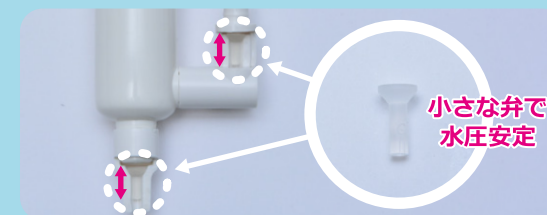

ハナクリーンa 人気の機能

1 ピストンポンプ

気持ちいい水圧に調節

2 300ml ボトル

鼻の奥まで洗える

3 広角3本シャワー

広範囲をしっかりと洗える

4 部品の交換可能

長く衛生的に使える

5 水温管理機能

適温調節ができる

6 水圧調節弁

洗浄液が逆流しない