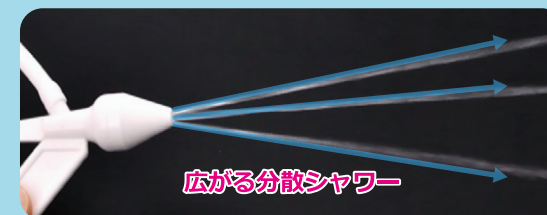

ハナクリーンa 人気の機能

1 ピストンポンプ

気持ちいい水圧に調節

2 300ml ボトル

鼻の奥まで洗える

3 広角3本シャワー

広範囲をしっかりと洗える

4 部品の交換可能