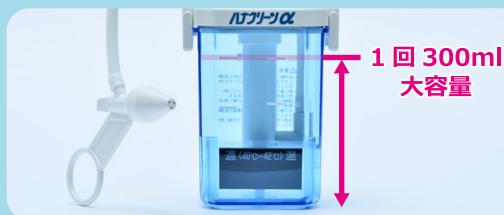

ハナクリーンa 人気の機能

1 ピストンポンプ

気持ちいい水圧に調節

2 300ml ボトル

鼻の奥まで洗える

3 広角3本シャワー

広範囲をしっかりと洗える

4 部品の交換可能